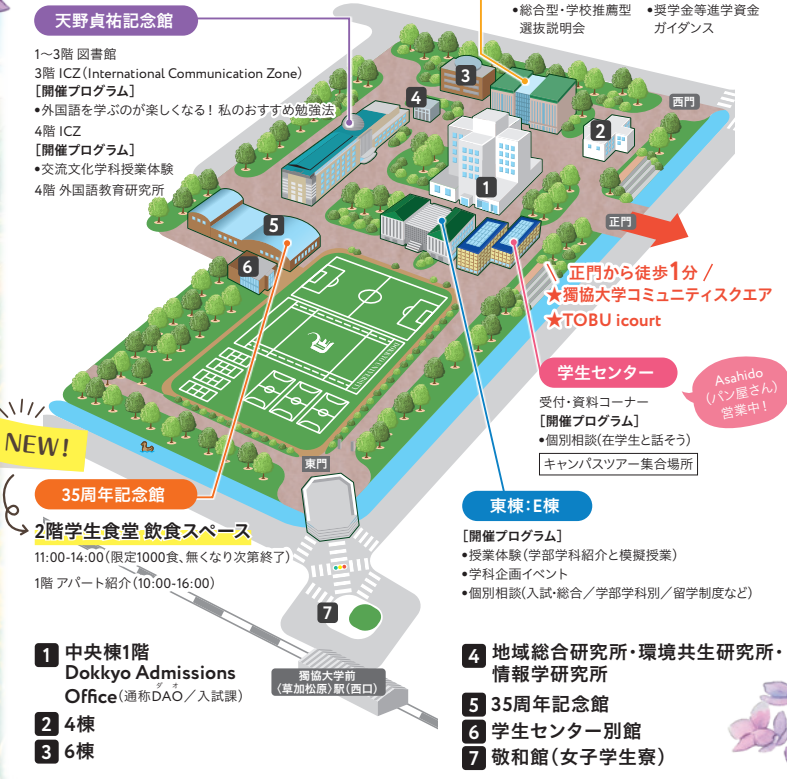

### 進学資金ガイダンス

日本学生支援機構(JASSO)の担当者が  
国の貸与奨学金、修学支援新制度などを説明。

#給付 #貸与 #予約採用

### 学科企画イベント

東棟

学科の学生が教室で待ってます。  
学生ならではの本音が聞けちゃうかも!

#学科の雰囲気 #学生生活 #友達作り

プログラム	教室	10:00	11:00	12:00	13:00	14:00	15:00	16:00
個別相談 教員に聞いてみよう!(学部学科別)	東棟 1階 ロビー				10:00-16:00			
留学/就職/奨学金/学生寮/アパート紹介/教員免許	東棟 1階 ラウンジ				10:00-16:00			
入試・総合	東棟 1階 ラウンジ				10:00-16:00			
在学生と話そう!(受験対策、キャンパスライフ等)	学生センター 1階 雄飛ホール					13:00-16:00		
在学生によるキャンパスツアー (集合場所:学生センター1階雄飛ホール)	学生センター 1階 雄飛ホール	10:00	10:30	11:00	11:30	12:00	12:30	13:00
受付・資料コーナー	学生センター 1階 学生ラウンジ					10:00-16:00		
保護者向け 赤アロハ教授の(情熱的?)大学紹介 「DOKKYOはどんな大学?」	西棟 1階 W-101		10:10-11:00				14:10-15:00	
高校生向け 在学生トークLIVE 1学部10分のキャンパスライフ紹介	西棟 1階 W-104			11:10-12:00			14:10-15:00	
奨学金等進学資金ガイダンス ~進学前に知っておきたい 奨学金制度と資金計画~	西棟 1階 W-101					13:10-14:00		
総合型・学校推薦型選抜説明会	西棟 1階 W-102		11:10-11:40			13:10-13:40		
総合型・学校推薦型の方におススメ 「小論文対策講座(動画上映)」	西棟 1階 W-102	10:10-11:00			12:10-13:00		14:10-15:00	15:10-16:00
一般選抜説明会 ~新しいイブニング入試も解説~	西棟 1階 W-104	10:30-11:00				13:30-14:00		
一般選抜の方におススメ 「一般入試 英語試験対策講座(動画上映)」	西棟 1階 W-104		11:10-12:00				14:10-15:00	
一般選抜の方におススメ 「共通テスト 英語試験対策講座(動画上映)」	西棟 1階 W-103				12:10-13:00			15:10-16:00
在学生による体験談 外国語を学ぶのが楽しくなる! 私のおすすめ勉強法	記念館 3階 ICZ	10:30-10:50	11:30-11:50			13:30-13:50	14:30-14:50	

学科企画イベント	学部	教室	10:00	11:00	12:00	13:00	14:00	15:00	16:00
外国語学部	Deutscher Platz(ドイツ語の広場)	東棟 3階 E-309				10:00-16:00			
	英語学科のラウンジ	東棟 3階 E-307				10:00-16:00			
	フランス語マルシェ	東棟 3階 E-310				10:00-16:00			
国際教養学部	交流文化学科の部屋	東棟 3階 E-308				10:00-16:00			
	言語文化学科パラダイス	東棟 2階 E-203				10:00-16:00			
経済学部	国際環境経済学科の広場	東棟 2階 E-204				10:00-16:00			

# Campus Map

キャンパスマップ