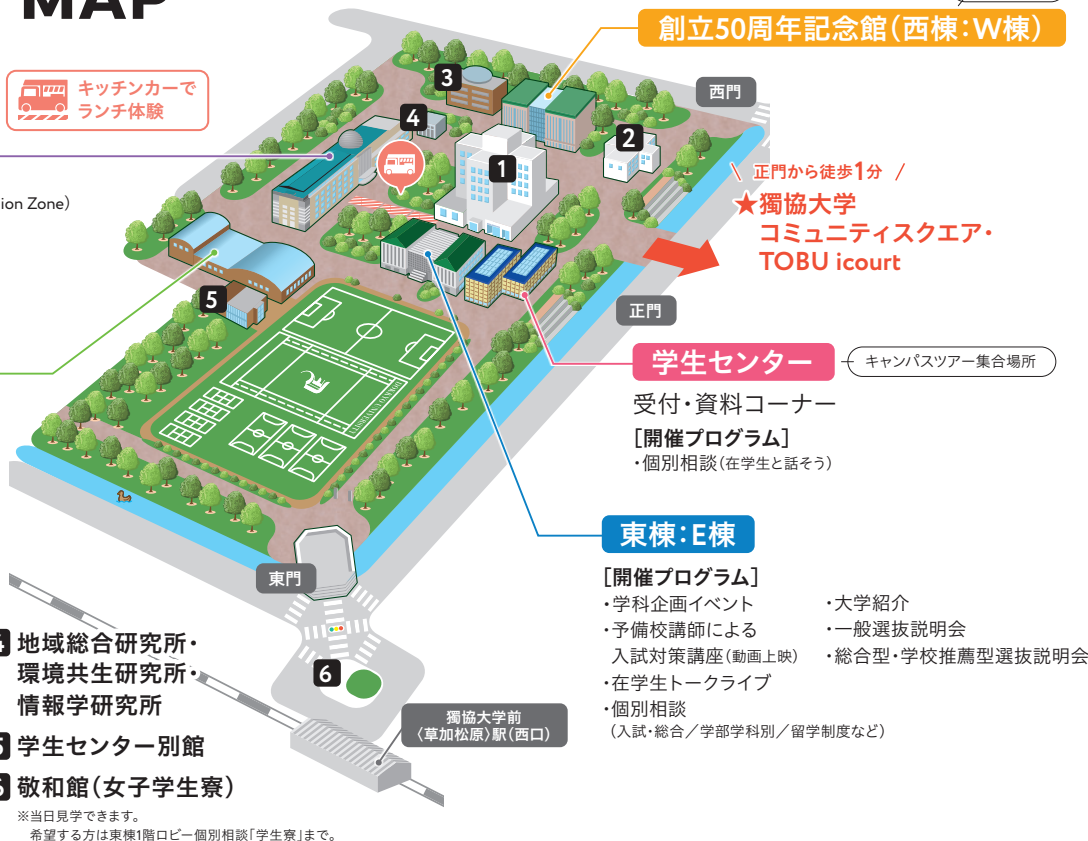

すべてのプログラムで途中の入退場自由です。当日、オープンキャンパスの様子を撮影しております。ご来場いただいた方のお顔は映らないよう留意いたしますので、ご了承ください。

在學生とキャンパスをまわろう! / CAMPUS TOUR キャンパスツアー

[集合場所] 学生センター 1階雄飛ホール
[所要時間] 約45分 ※コースが変更となる場合があります。

GOAL!

CAMPUS MAP

キャンパスマップ

本日開催中

EVENT

学生にも大人気のキッチンカーが来ています!

天野貞祐記念館前 10:00-15:30

在学生にも大人気のキッチンカーが登場。キャンパスでのランチ体験をしてみよう。飲食スペースは35周年記念館 学生食堂

※写真はイメージです

パン屋さん Asahido が出店!

学生センター1F 11:00-15:00

50年の歴史を誇る草加市にあるパンとケーキのお店です。毎日、手作り。ぬくもりと懐かしさを感じる味わいです。ひとやすみしませんか?