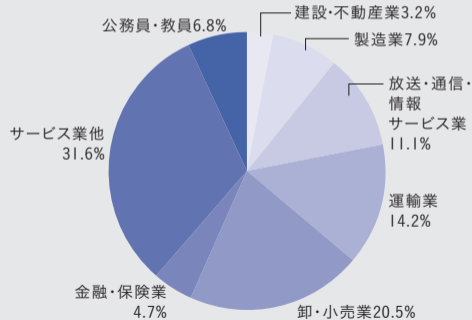

卒業後の進路

取得可能な資格免許

- | 中学校教員免許（英語）（申請中）
- | 高等学校教員免許（英語）（申請中）
- | 司書
- | 司書教諭

主な就職先（一部抜粋 | 累積）

- | ANA全日本空輸（国際線・国内線、CA・パイロット）
- | JAL日本航空（国際線・国内線、CA）
- | シンガポール航空
- | キャセイ・パシフィック航空
- | JTB（ジェイティービー）
- | 近畿日本ツーリスト
- | 帝国ホテル
- | ホテルオークラ
- | ホテルニューオータニ
- | オリエンタルランド
- | 星野リゾート
- | 住友商事
- | 三菱UFJモルガン・スタンレー証券
- | 中学・高校の英語教員

2017年度 卒業生の業種別就職状況

累積

CA・
エアライン系
500名以上

ホテル観光業
600名以上

英語教員
1000名以上